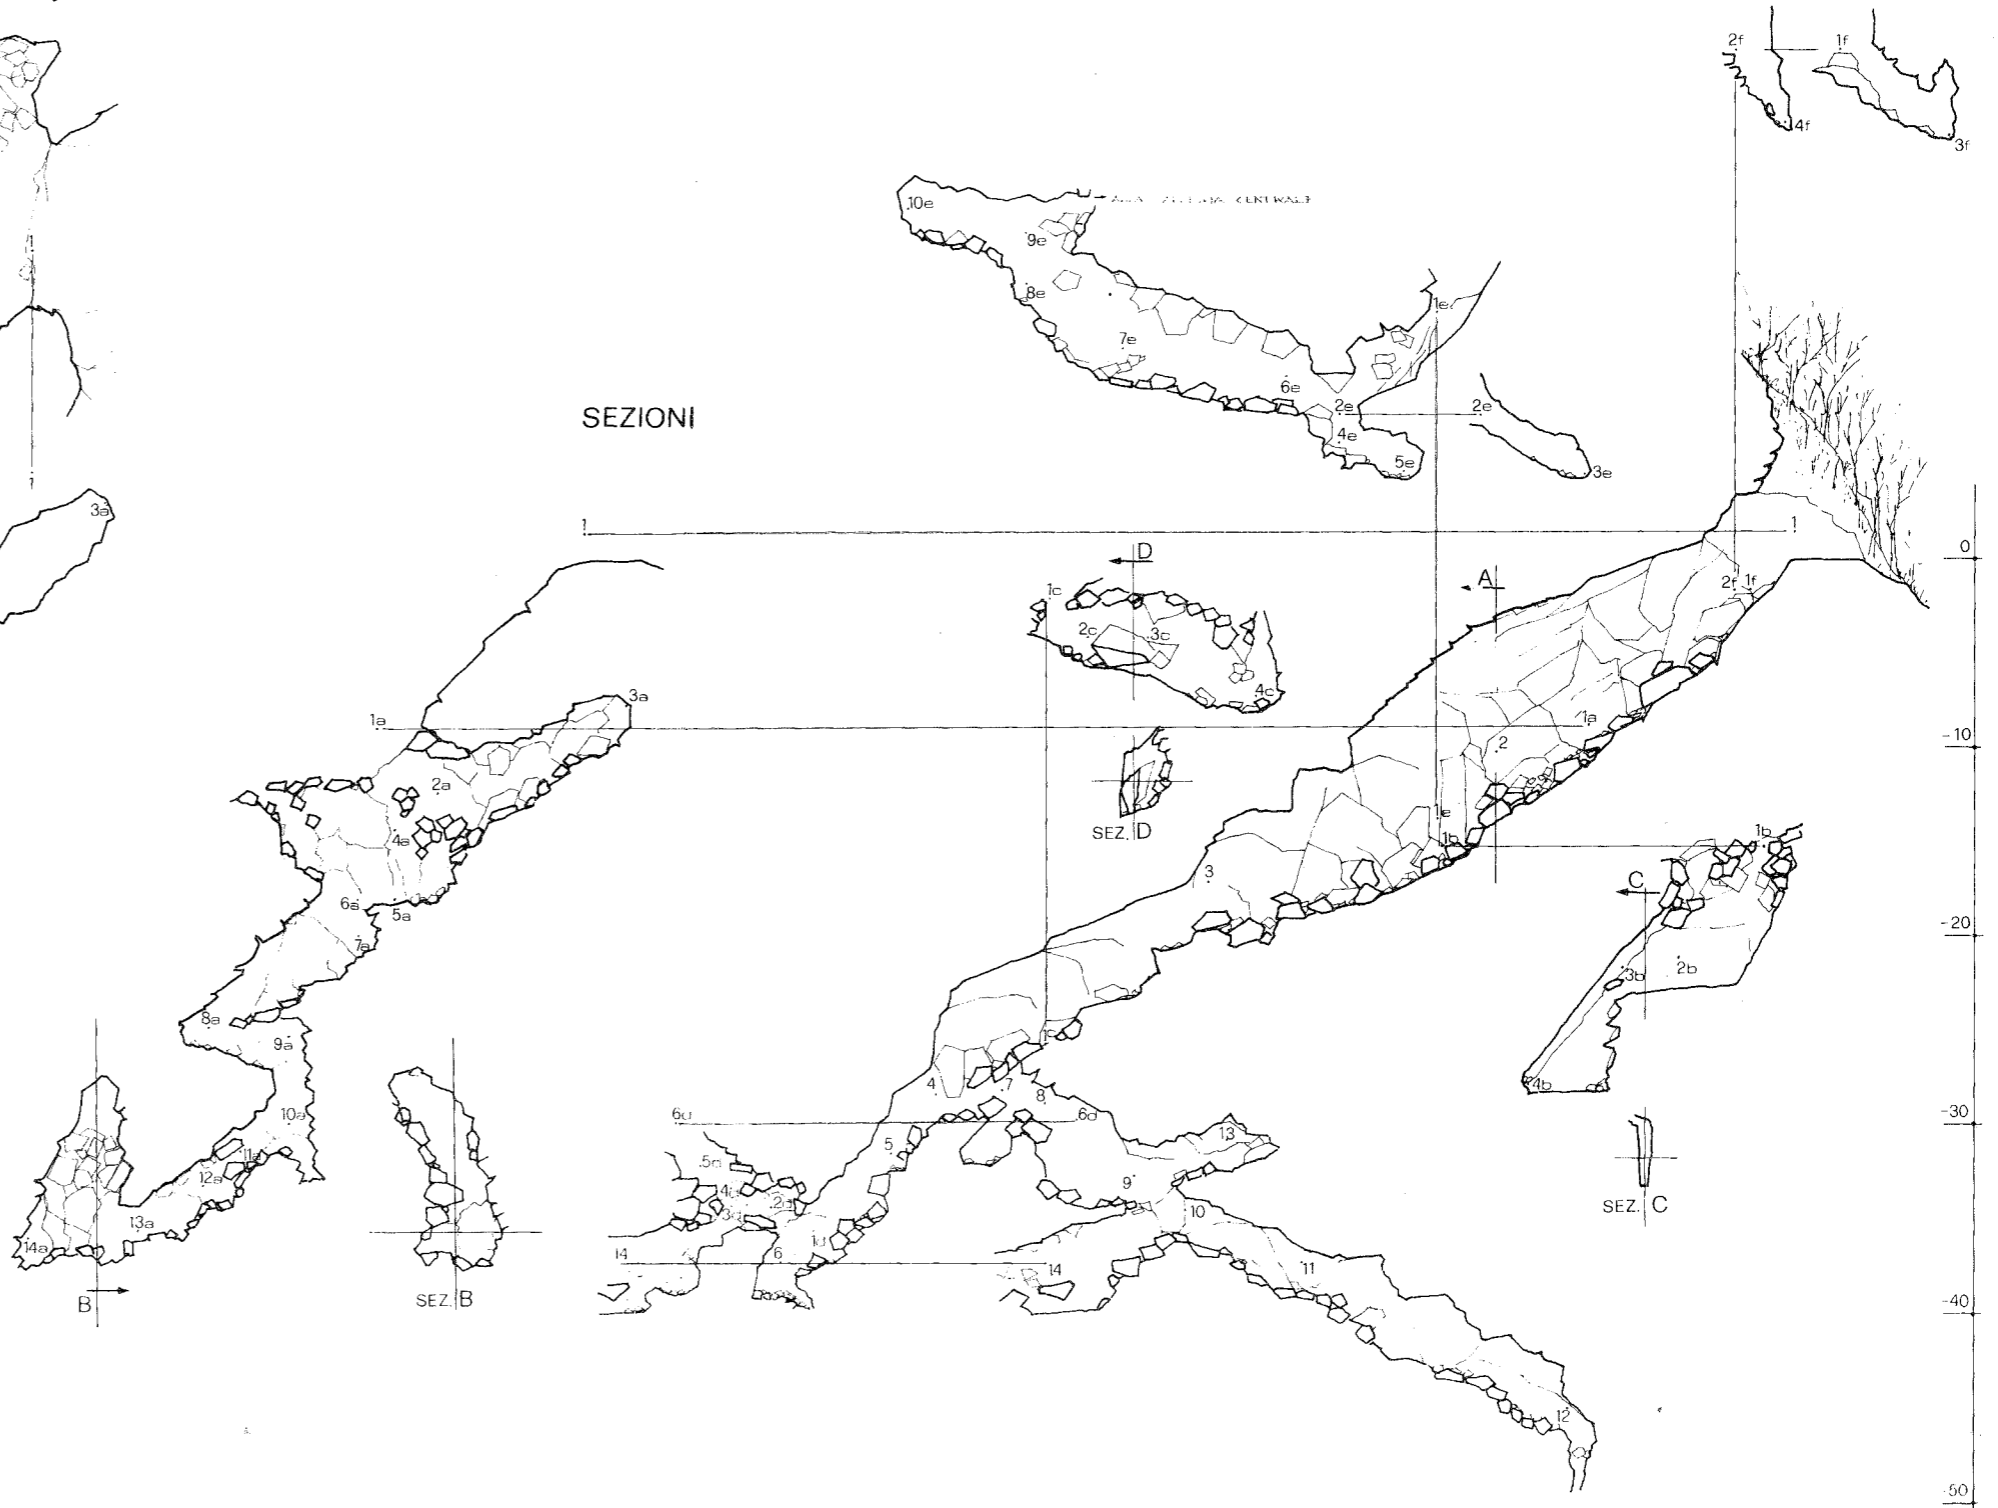

PIANTA

ERRE 200	TANONE PICCOLO DELLA GACCIOLINA		
	LOCALITÀ: Ca' Rabacchi (Villa Minozzo)		
	SVIL. 292	DISL. -50	QUOTA 507
RILIEVO: G.S.P.G.C.	RILEVATORI: FORMELLA W. CILLONI S. MATTIOLI E GRANATA V. CATELLANI C. VEZZANI G.		
	DISEGNO: Formella W. 3/84		

SEZIONI

ORIGINALE IN SCALA 1/200 METRI